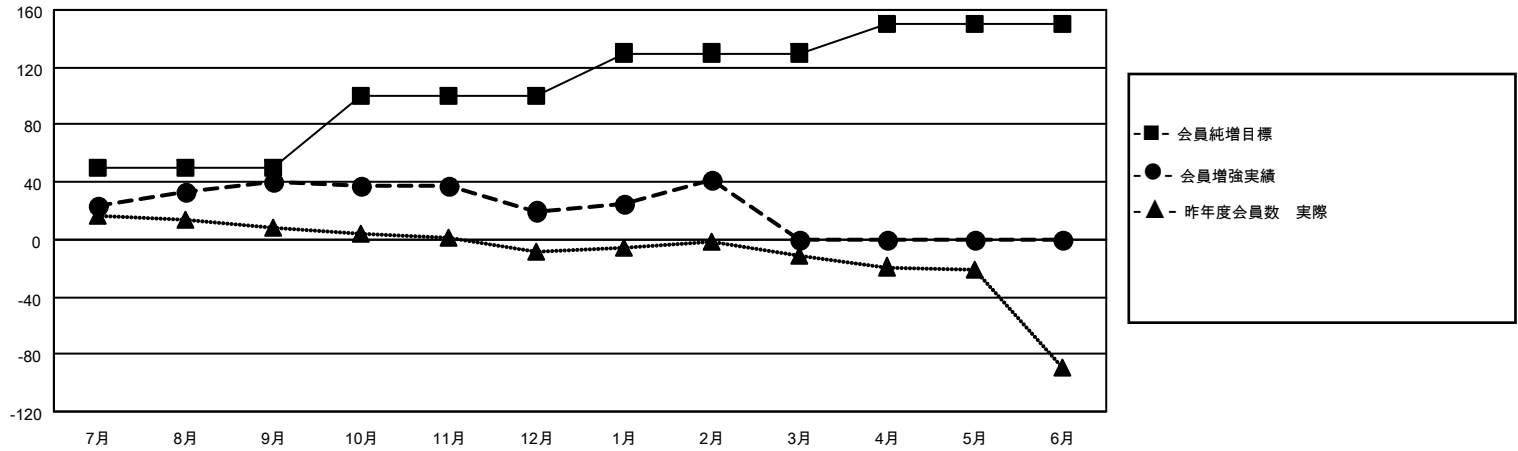

# MONTHLY MEMBERSHIP PROGRESS REPORT

地域 JAPAN

District 333 A

Results as of: 2/28/2022

クラブ			
結果：2021-2022			
四半期	新クラブ目標	新クラブ	解散クラブ
7月/8月/9月	0	0	0
10月/11月/12月	1	0	1
1月/2月/3月	0	0	0
4月/5月/6月	0	0	0

名			
結果：2021-2022			
四半期	会員純増目標	会員増強実績	退会者(転籍を含む)実際
7月/8月/9月	50	64	23
10月/11月/12月	50	34	54
1月/2月/3月	30	40	18
4月/5月/6月	20	0	0

新クラブ目標及び実績累計

会員目標及び実績累計

解散クラブ: 1	48 CLUBS OF 71 一名以上の新会 員を登録	<b>男女別</b>	
退会者		男性	2,289 (84.68%)
物故会員	13	女性	414 (15.32%)
クラブ解散	2	NON BINARY	0 (0.00%)
その他	80	PREFER NOT TO ANSWER	0 (0.00%)
合計	95	世帯主/家族会員合計	407
	<a href="#">会員累計データを見るには、ここをクリック</a>	国際会費半額の家族会員	224